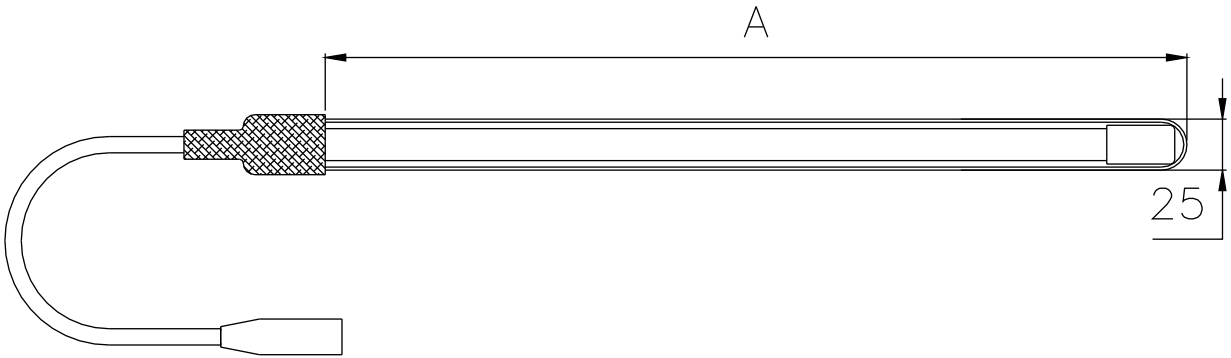

## GH4-40WH-QS

Physical Data	
<b>Lamps type</b>	High Output
Dimensions	
<b>Measure (A)</b>	459 mm
<b>Lamp Diameter</b>	15,7 mm (T5)
<b>Base</b>	4 pin
Electrical data	
<b>Lamp Wattage</b>	40W